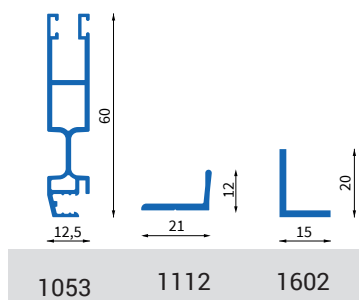

Verwendete Profile