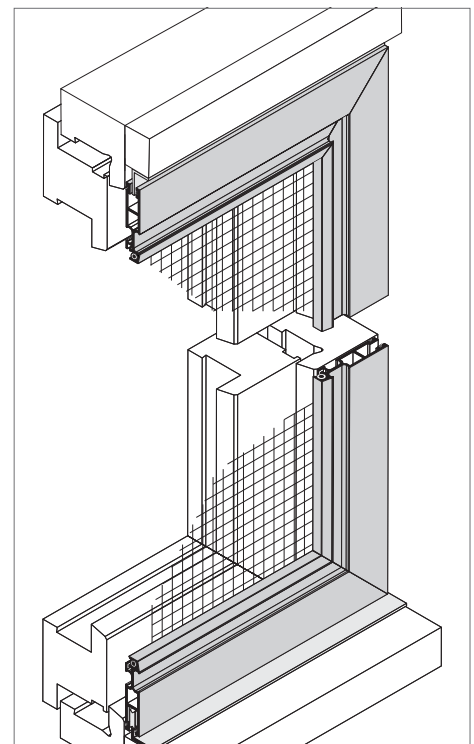

## Bestellmaße

Breite = Flügelaußenmaß Breite  
Höhe = Flügelaußenmaß Höhe

Länge der Laufschiene: (Standard: 2 x Flügelbreite + 20 mm)

## Vertikalschnitt

M = 1:2.5

## 3D Ansicht