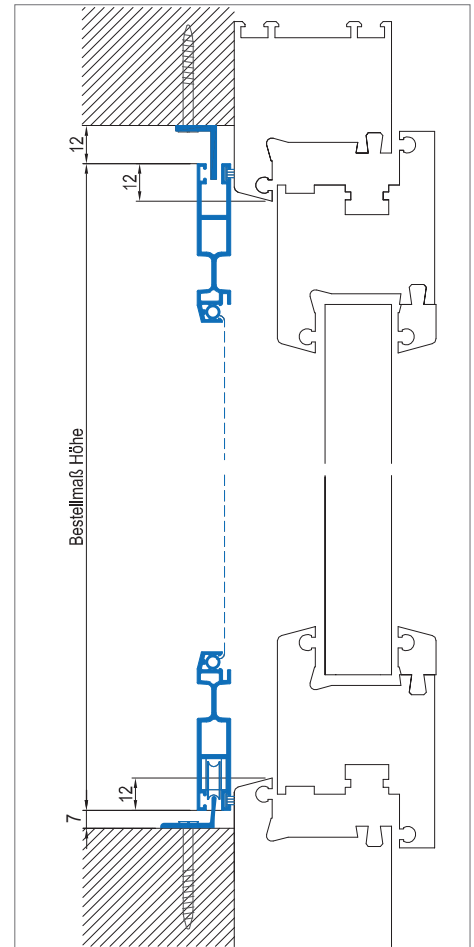

## Einbautiefe

## Einsatzbereich

Alle Türarten mit umlaufendem bündigem Blendrahmen.  
Unterschiedliche Blendrahmenebenen können durch entsprechende Bürstenlängen ausgeglichen werden (bei Bestellung angeben).

## Bestellmaße

Breite = Flügelaußenmaß Breite  
Höhe = Flügelaußenmaß Höhe

Länge der Laufschiene: (Standard: 2 x Flügelbreite + 20 mm)

## Vertikalschnitt

M = 1:2.5