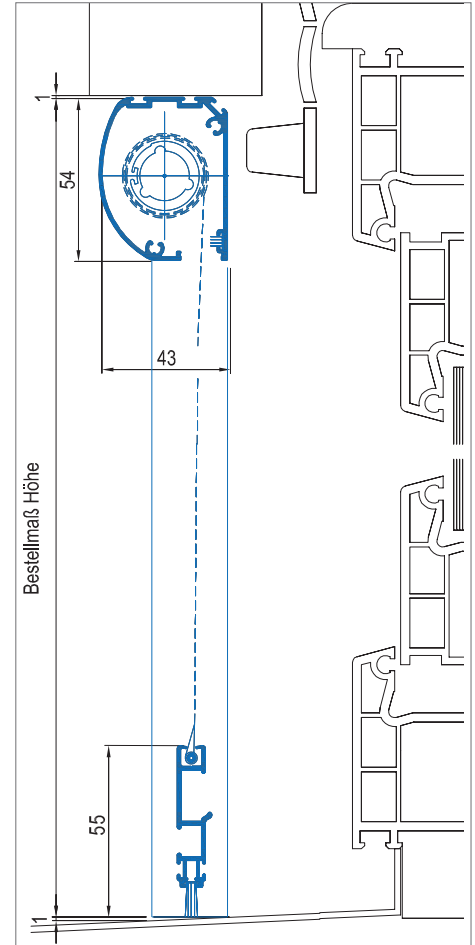

Ausführung

unten offen

Preistabelle

Rollo für Fenster und Türen: Preisgruppe 1
Mit Rücklaufbremse

Einbautiefe

43 mm

Einsatzbereich

Alle Fensterarten.
Montage in der Mauerlaibung.

Bestellmaße

Breite = Lichtes Breitenmaß - 2 mm
Höhe = Lichtes Höhenmaß - 2 mm

(oder nach örtlichen Gegebenheiten)

R/1M

Auch als Variante Magnetverschluss lieferbar.

Verwendete Profile

2305

2330 / 2335 / 2340 / 2345

Horizontalschnitt

M = 1:2.5

Vertikalschnitt

M = 1:2.5

3D Ansicht