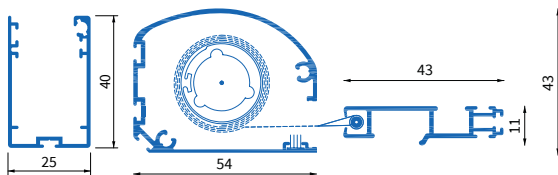

Bestellmaße

Breite = Lichtes Breitenmaß - 2 mm
Höhe = Lichtes Höhenmaß - 2 mm

(oder nach örtlichen Gegebenheiten)

R/1M

Auch als Variante Magnetverschluss lieferbar.

Verwendete Profile

2305

2330 / 2335 / 2340 / 2345

Horizontalschnitt

M = 1:2.5

Vertikalschnitt

M = 1:2.5

3D Ansicht