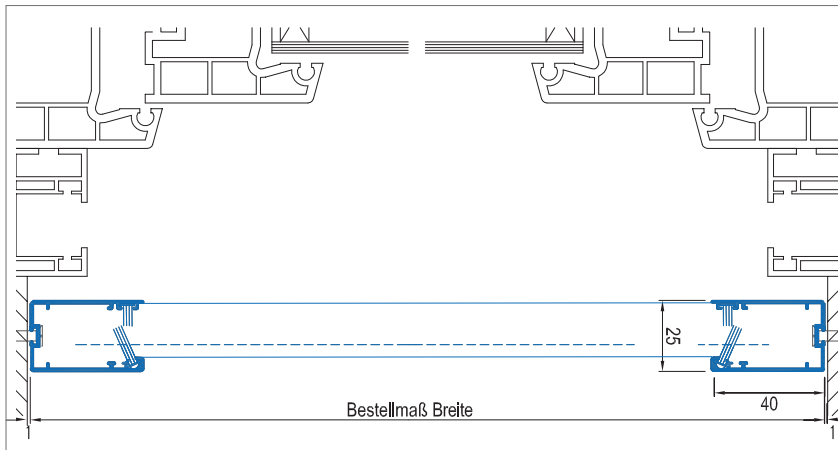

Bestellmaße

Breite = Lichtes Breitenmaß - 2 mm
Höhe = Lichtes Höhenmaß - 2 mm

(oder nach örtlichen Gegebenheiten)

R/1M

Auch als Variante Magnetverschluss lieferbar.

Verwendete Profile

2305

2330 / 2335 / 2340 / 2345

Horizontalschnitt

M = 1:2.5

Vertikalschnitt

M = 1:2.5

3D Ansicht