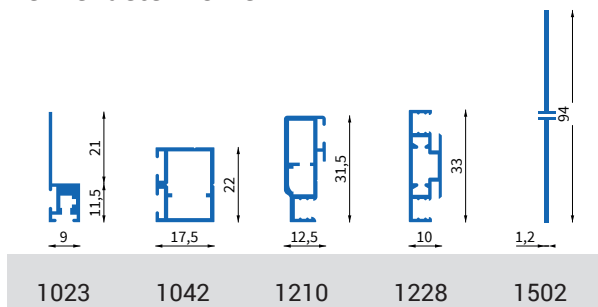

## Bestellmaße

Breite = Lichtes Breitenmaß - 2 mm

Höhe = Lichtes Höhenmaß - 2 mm

Öffnungsrichtung:

Bei Ansicht von Bandseite

## Vertikalschnitt

M = 1:2.5