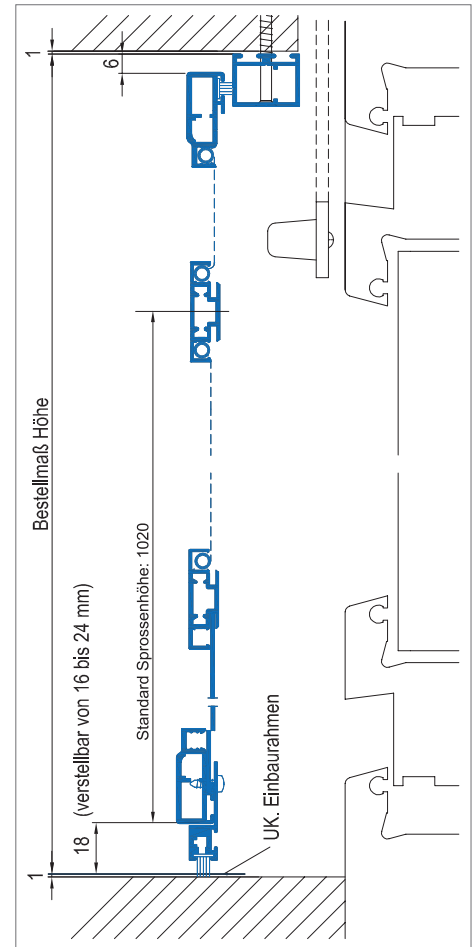

## Einbautiefe

38 mm

## Bestellmaße

Breite = Lichtes Breitenmaß - 2 mm

Höhe = Lichtes Höhenmaß - 2 mm

Öffnungsrichtung:

Bei Ansicht von Bandseite

## Vertikalschnitt

M = 1:2.5

## Horizontalschnitt

M = 1:3