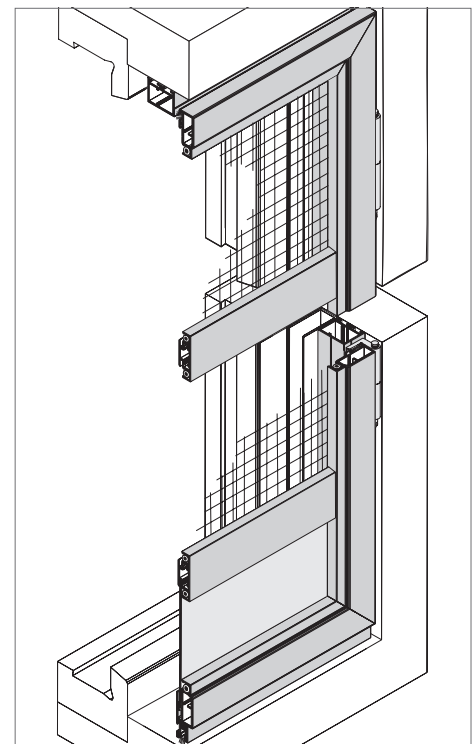

## Bestellmaße

Breite = Lichtes Breitenmaß - 2 mm

Höhe = Lichtes Höhenmaß - 2 mm

Öffnungsrichtung:

Bei Ansicht von Bandseite

## Verwendete Profile

## Vertikalschnitt

M = 1:2.5

## 3D Ansicht